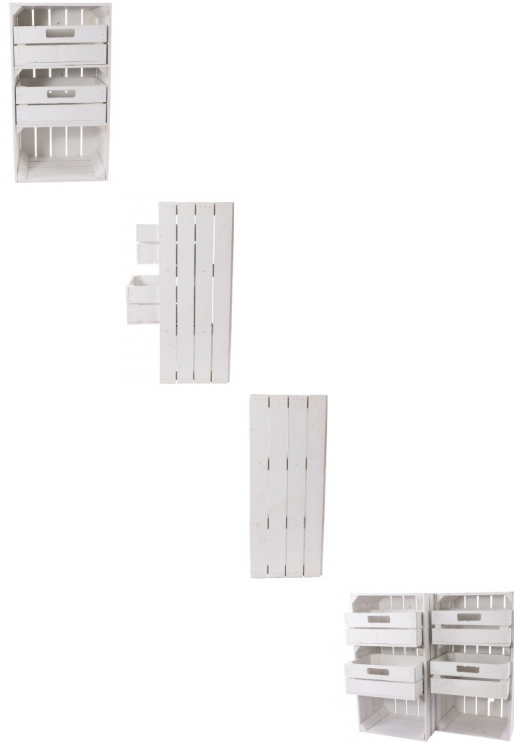

## Weiße schmale Regalkiste mit Schubladen 68x40x31cm

Bewertung: Noch nicht bewertet

**Preis:**

Anderer Preismodifikator:

34,99 €

Verkaufspreis inkl. Preisnachlass:

34,99 €

Preisnachlass:

Lieferfrist  
3-5 Tage

[Stellen Sie eine Frage zu diesem Produkt](#)

**Beschreibung**

Diese neue weiße Kiste ist mit zwei extra Schubladen ausgestattet und bietet durch ihre besondere Maße viel Stauraum, ob nun für Schuhe, Bücher oder Geschirr. Für diesen Schrank findet sich im ganzen Haus noch ein Platz. Sie mögen es modern und rustikal zugleich? Dann wird diese Kiste mit Sicherheit zu dem neuen Hingucker in Ihrem Zuhause.

**Maße:**

L: 68 cm

B: 40 cm

H: 31 cm

Alle Holzkisten : Weiße schmale Regalkiste mit Schubladen 68x40x31cm

---

Maße der Schubladen: 36x28,5x14,5cm