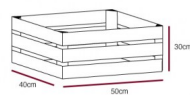

## Neue weiße Apfelkiste 50x40x30cm

Diese neue weiße Holzkiste ist die günstigste neue Kiste, die wir Ihnen in weiß anbieten können. Trotz günstigem Preis ist die Qualität der Kiste sehr gut. Sie ist stabil und die weiße Farbe deckt sehr schön auf dem neuen hellen Holz. Bauen Sie Ihre eigene Kommode aus weißen Apfelkisten oder nutzen diese auch als Nachtschrank, Schuhregal oder Dekokiste vor ihrer Eingangstür. Die Einsatzmöglichkeiten sind sehr vielseitig und Sie können mit den Kisten alles möglich machen. Maße: 50x40x30cm

Die Einsatzmöglichkeiten sind unendlich!

Maße:

L: 50 cm

B: 40 cm

H: 30 cm